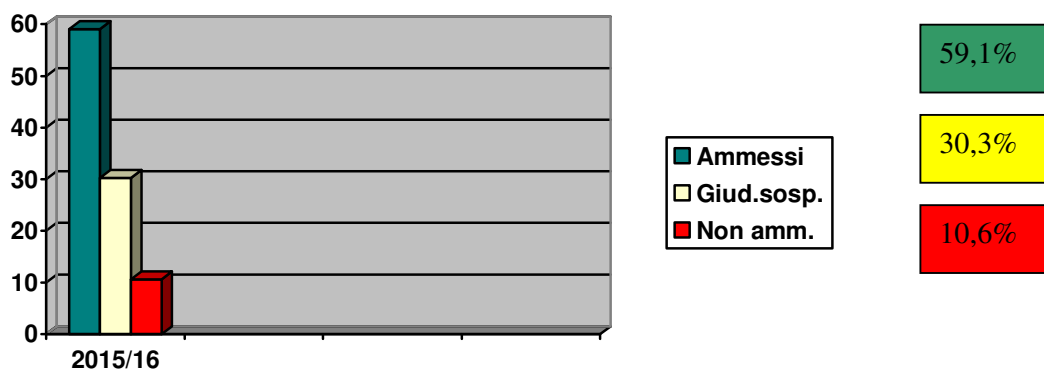

**BELLISARIO-SFORZA -
RIEPILOGO STATISTICO
SCRUTINIO FINALE -
SEDE DI
PALAGIANELLO
- A.S. 2015-16**

(in rosso valori percentuali di eccellenza o di criticità)

Classe	Promossi	%	Giud. Sosp.	%	Non promossi	%	Totale
2A SC	10	47,6%	7	33,3%	4	19,1%	21
3A SC	08	53,3%	5	33,3%	2	13,4%	15
4A SC	03	27,3%	8	72,7%	-	0,0%	11
5A SC	08	100,0%	-	0,0%	-	0,0%	08
5B SC	10	90,9%	-	0,0%	1	9,1%	11
	39		20		7		66
DATI A.S. 2015/16	39	59,1%	20	30,3%	7	10,6%	66
DATI A.S. 2014/15	40	47,1%	32	37,6%	13	15,3%	85
		+12,0%		-7,3%		-4,7%	